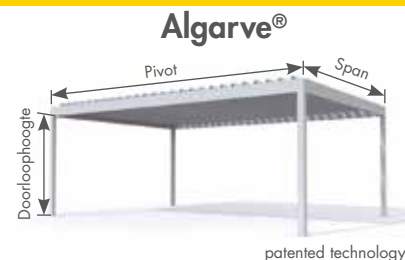

Om u optimaal te beschermen, raden wij u aan een regen- en/of windsensor te plaatsen.

Technische info

Invulling dak	Lagune® Oprolbaar waterdicht, lichtdoorlatend zonwerend doek	Algarve® Roteerbare aluminium lamellen	Camargue® Roteerbare aluminium lamellen
Afmetingen			
Max. breedte/pivot	6000	6045	6100
Max. diepte/span	6000	4000	4000
Max. doorloophoogte	2500	2800	2800
Koppelbaar	Koppelbaar tot max. breedte van 12 m	Niet koppelbaar	Meerdelig koppelbaar
Min. helling	8°	geen helling (0°)	geen helling (0°)
Technische eigenschappen			
Geïntegreerde waterafvoer	standaard (Incl. PVC afvoerbuizen in kolom)	standaard	standaard
Geïntegreerde kabels	standaard	niet van toepassing	standaard
Geïntegreerde motor	standaard	niet van toepassing	standaard
Schakelaar bediening	niet van toepassing	optie	niet van toepassing
RTS bediening	niet van toepassing	standaard	standaard
io-homecontrol® bediening	standaard	niet van toepassing	niet van toepassing
Personalisatie			
Triangle	optie	niet van toepassing	niet van toepassing
Geïntegreerde verticale windvaste screens	optie	niet van toepassing	optie
Schuifdeur Loggiawood® / Loggiascreen® 4FIX	optie	niet van toepassing	optie
Glazen schuifwanden	optie	niet van toepassing	optie
Combinatie glazen schuifwanden + geïntegreerde windvaste screens	optie	niet van toepassing	optie
Schuifwand in Loggiawood® / Loggiascreen® 4FIX	optie	niet van toepassing	optie
Opties			
Geïntegreerde LED verlichting	optie	optie	optie
Beam® met Heat® & Sound®	optie	optie	optie