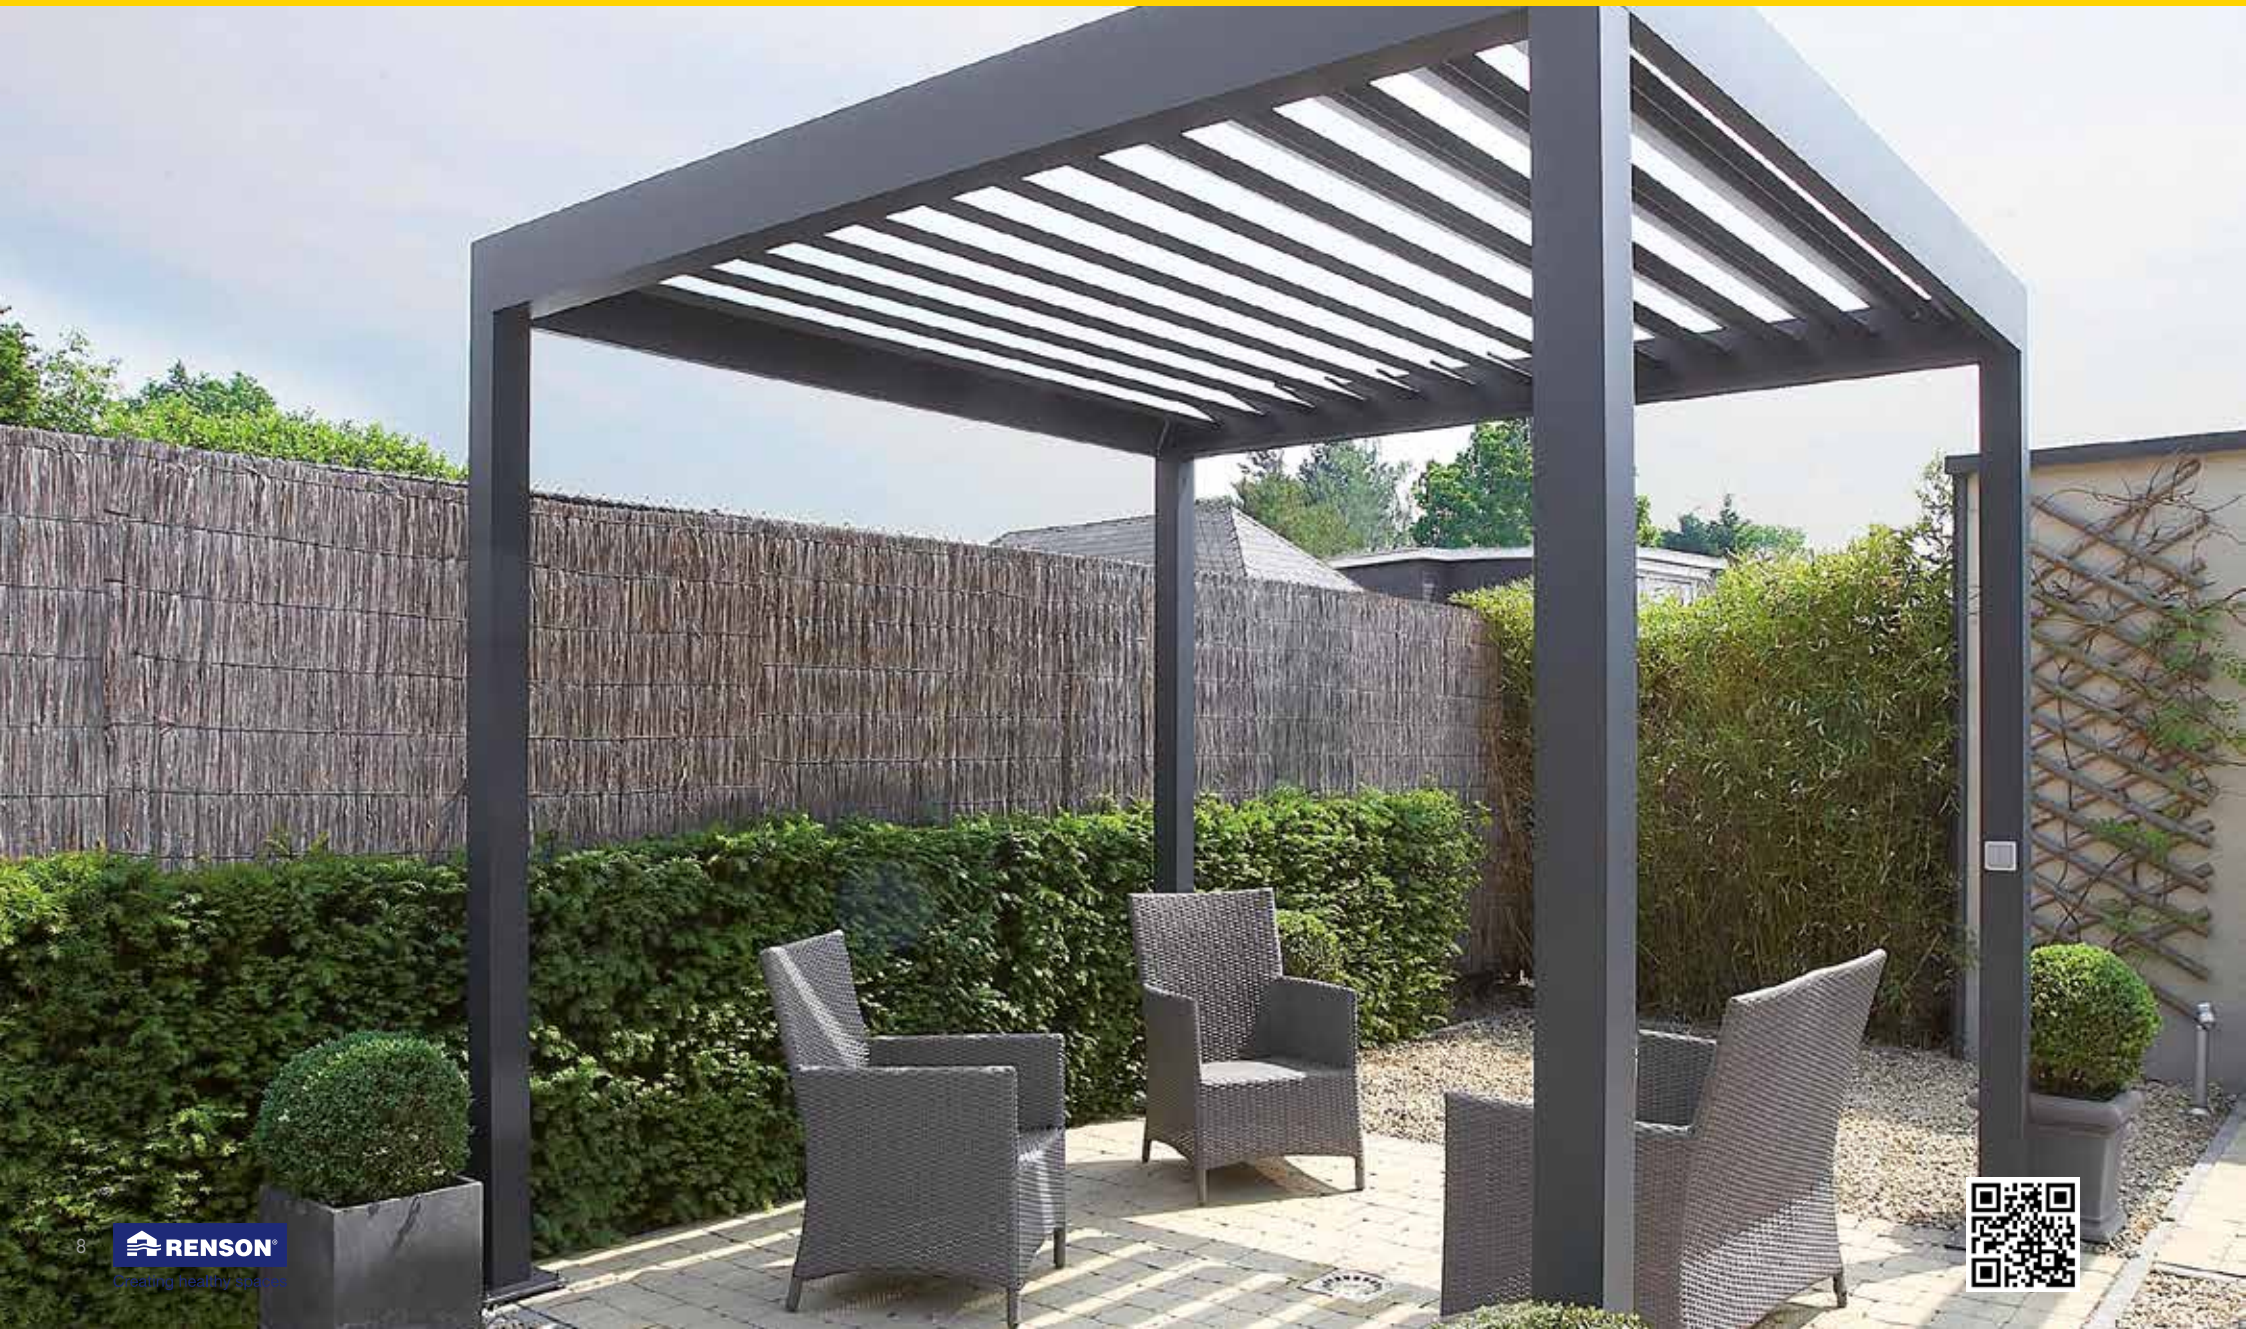

Camargue®

Ervaar hoe uw leven verandert, als u meer tijd buiten kan doorbrengen.

Een tijdloos design en oneindige personalisatiemogelijkheden ... deze terrasoverkapping past zich aan uw woning aan.

Geniet van het leven, in stijl.

Algarve®

Een trendy en functionele oplossing die zeker binnen uw budget past.

Een jong en modern design ... deze overkapping kan u overal plaatsen – op uw terras, naast uw zwembad of gewoon los in uw tuin.

De bevestigingsonderdelen zijn **onzichtbaar** en de elektrische kabels worden in de structuur weggewerkt. Zelfs de grondbevestiging kan onzichtbaar uitgewerkt worden.

U kiest een terrasoverkapping naar eigen wens. De structuur laat zich gemakkelijk in de meest uiteenlopende stijlen inpassen – klassiek, modern of hedendaags. Op die manier vormen ze een elegant en tijdloos verlengstuk van uw woning of zaak.

Lagune[®] wordt steeds met een dak onder helling aan de gevel aangebouwd.

Camargue[®] en *Algarve*[®] hebben een lamellendak onder een helling van 0°. Monteren kan op verschillende manieren: vrijstaand met 4 kolommen, gevelmontage met 2 kolommen of geïntegreerd in een bestaande opening zonder verticale kolommen.