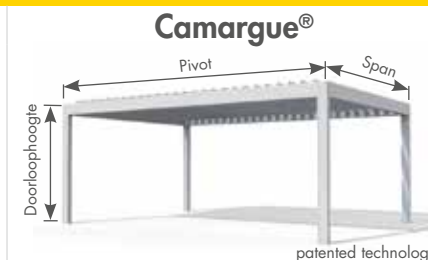

Om u optimaal te beschermen, raden wij u aan een regen- en/of windsensor te plaatsen.

Technische info

Invulling dak	Lagune® Oprolbaar waterdicht, lichtdoorlatend zonwerend doek	Algarve® Roteerbare aluminium lamellen	Camargue® Roteerbare aluminium lamellen
Afmetingen			
Max. breedte/pivot	6000	6045	6100
Max. diepte/span	6000	4000	4000
Max. doorloophoogte	2500	2800	2800
Koppelbaar	Koppelbaar tot max. breedte van 12 m	Niet koppelbaar	Meerdelig koppelbaar
Min. helling	8°	geen helling (0°)	geen helling (0°)
Technische eigenschappen			
Geïntegreerde waterafvoer	standaard (Incl. PVC afvoerbuizen in kolom)	standaard	standaard
Geïntegreerde kabels	standaard	niet van toepassing	standaard
Geïntegreerde motor	standaard	niet van toepassing	standaard
Schakelaar bediening	niet van toepassing	optie	niet van toepassing
RTS bediening	niet van toepassing	standaard	standaard
io-homecontrol® bediening	standaard	niet van toepassing	niet van toepassing
Personalisatie			
Triangle	optie	niet van toepassing	niet van toepassing
Geïntegreerde verticale windvaste screens	optie	niet van toepassing	optie
Schuifdeur Loggiawood® / Loggiascreen® 4FIX	optie	niet van toepassing	optie
Glazen schuifwanden	optie	niet van toepassing	optie
Combinatie glazen schuifwanden + geïntegreerde windvaste screens	optie	niet van toepassing	optie
Schuifwand in Loggiawood® / Loggiascreen® 4FIX	optie	niet van toepassing	optie
Opties			
Geïntegreerde LED verlichting	optie	optie	optie
Beam® met Heat® & Sound®	optie	optie	optie