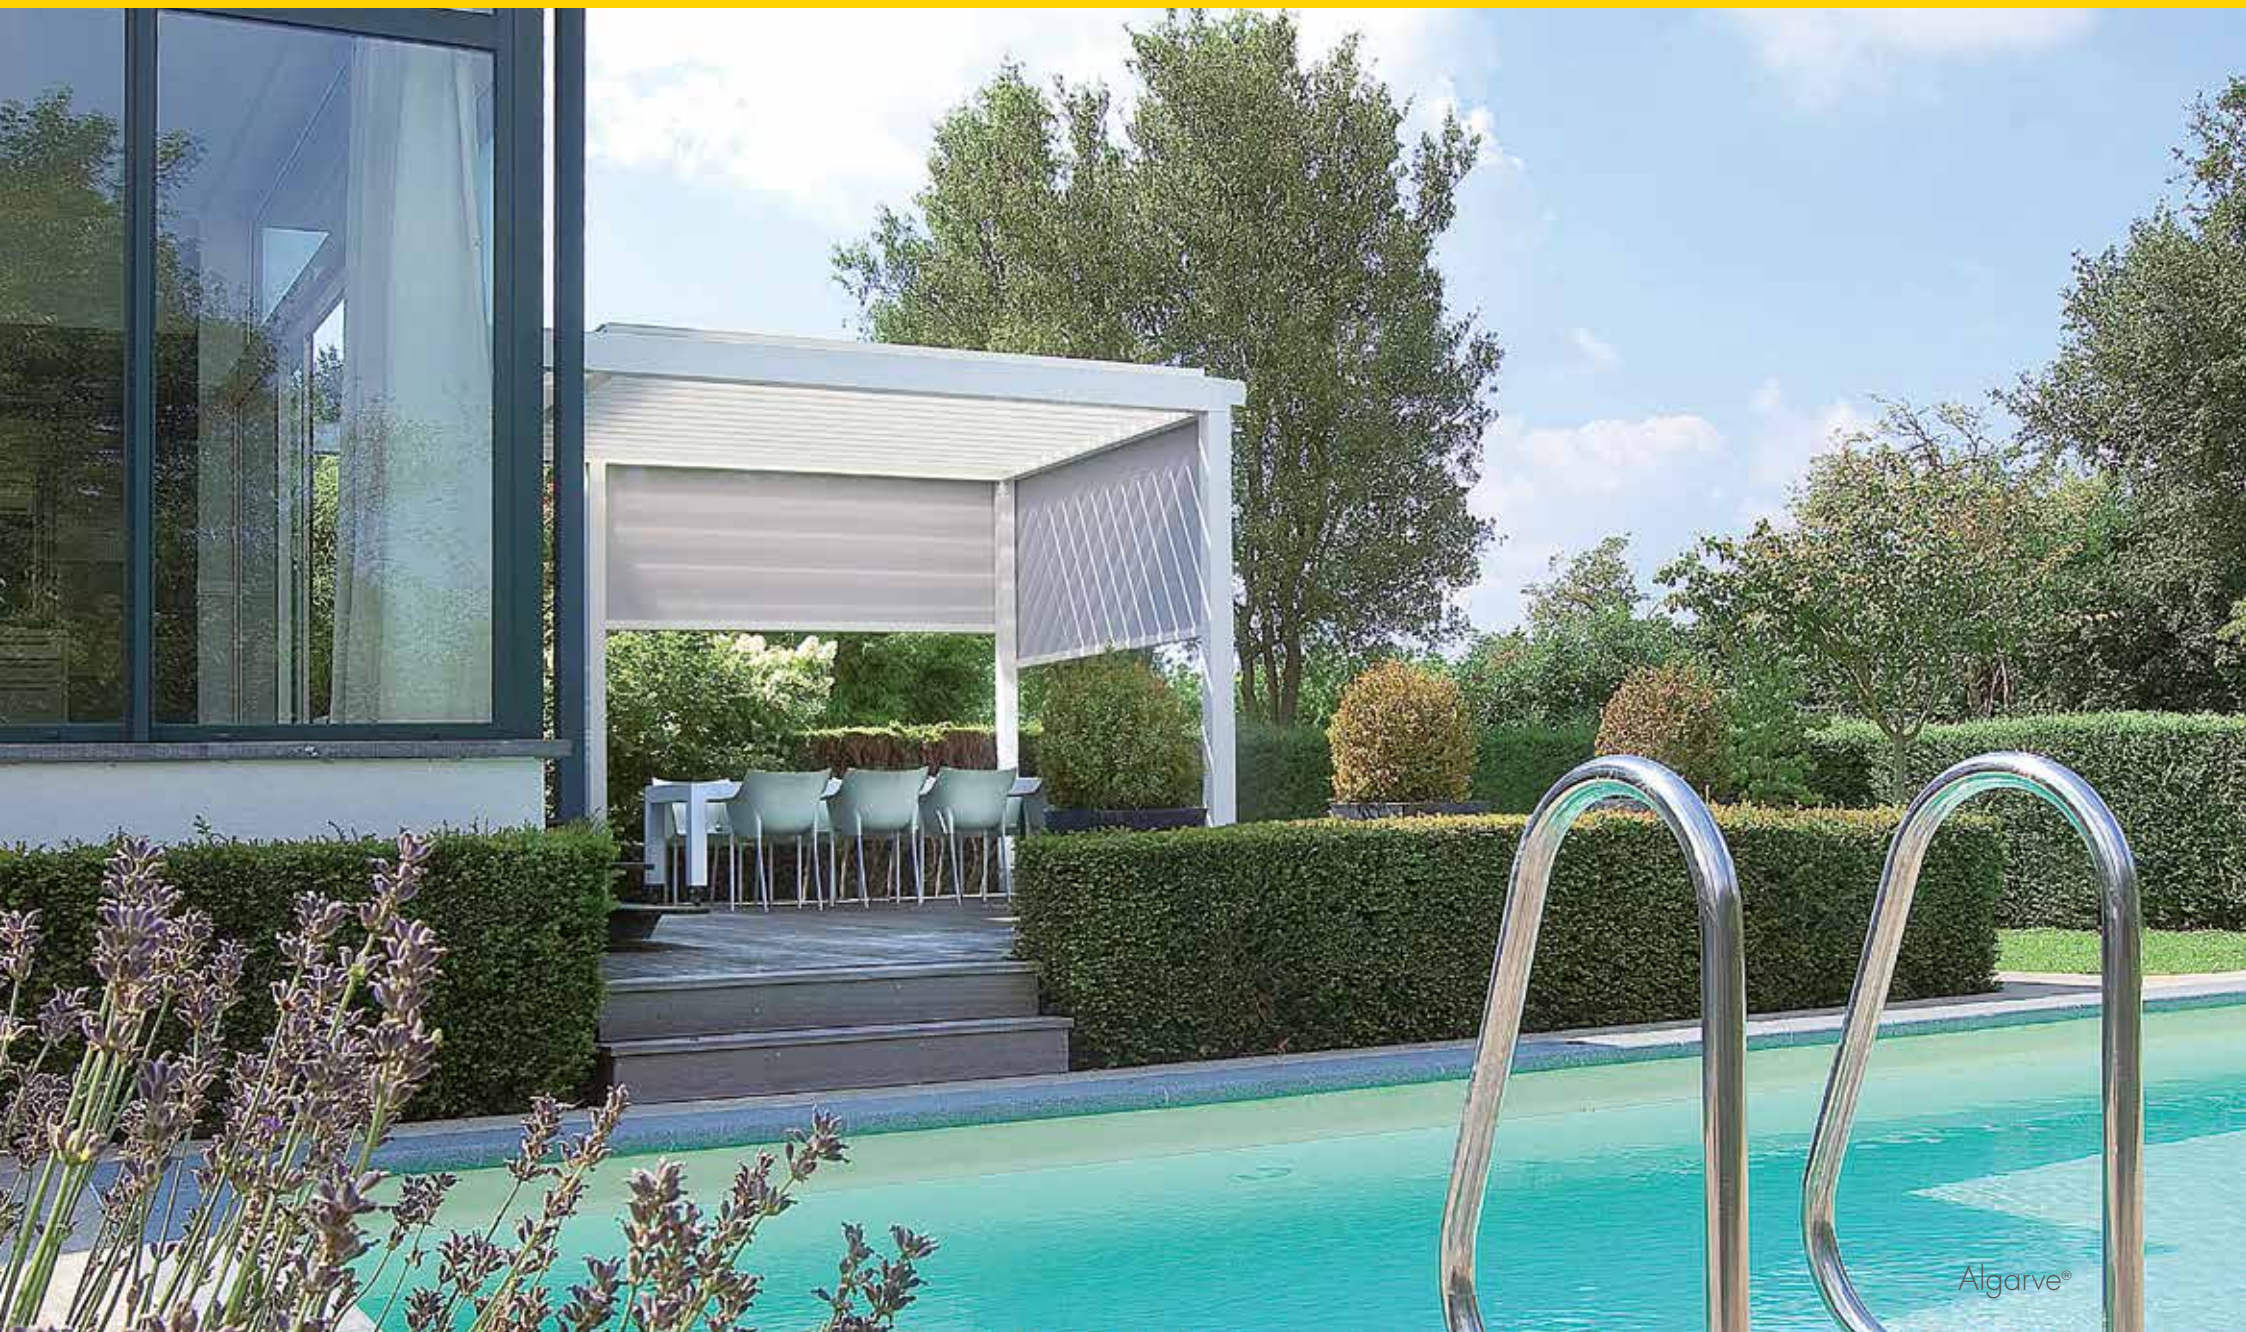

Horeca

De modulariteit en personalisatiemogelijkheden van Lagune® en Camargue® maken deze terrasoverkappingen uiterst geschikt voor hotels en restaurants. Zonder grote verbouwingswerken wordt uw terras een sfeervolle buitenruimte waar klanten zonder last van zon, regen of wind onthaald worden. Tot s'avonds laat, met de geïntegreerde verlichting en verwarming. Dank zij een uitgebreide keuze aan kleuren en afwerkingen worden Lagune® en Camargue® mooi geïntegreerd in de stijl van uw zaak.