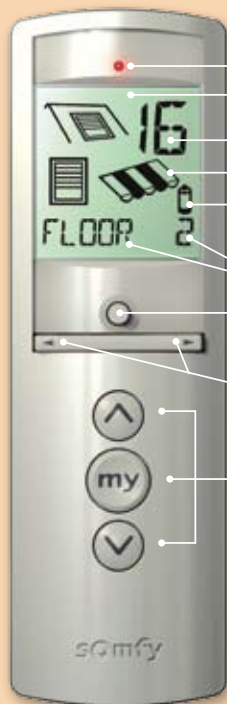

## Helder display

De Somfy Telis 16 RTS heeft een groot en gemakkelijk afleesbaar LCD scherm. U kunt elk kanaal voorzien van een zelfgekozen naam, pictogram en cijfer.

## Kenmerken Telis 16 RTS

- U kunt tot 16 verschillende producten of productgroepen bedienen.
- Voorzien van een omhoog, omlaag en 'my' knop, een selectieknopje en navigatie naar het vorig of volgend kanaal.
- Met de 'my' knop kunt u uw eigen voorkeurspositie programmeren.
- Elk kanaal heeft een nummer die op het display verschijnt en de optie om een pictogram te selecteren.

Rolluiken

Dakvenster-rolluiken

Zonwering

- Elk kanaal kunt u een eigen naam geven (max. 7 letters + 1 cijfer).
- Een pictogram met een batterijaanduiding licht op wanneer de batterij leeg raakt.
- Geen ingebouwde zonfunctie.
- Leverbaar in Pure (wit) en Silver (zilver).
- Wordt geleverd inclusief muursteen.

Signaal indicator

Groot formaat LCD display

Kanaal nummer

Product pictogram

Lege batterij waarschuwing

Product naam

(tot 8 karakters: 7 letters + 1 cijfer)

Selectie knopje