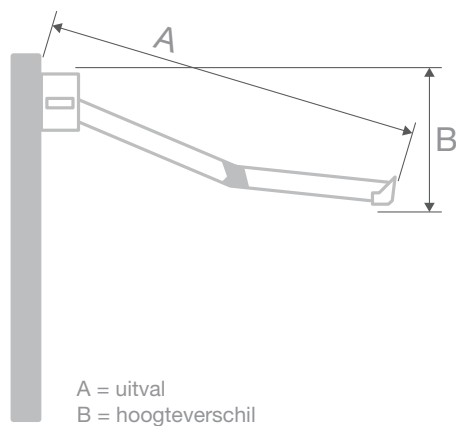

Beschermend Strak design Ultracompacte kast Knikarmscherm BX270

De compacte BX270 is een topper van formaat en laat zich met zijn ultracompacte kast perfect integreren aan elke gevel. Door de innovatieve constructie met brede muurconsoles kan het scherm op praktisch iedere ondergrond gemonteerd worden. Het gesloten cassettesysteem zorgt ervoor dat het doek volledig beschermd is tegen vuil en extreme weersomstandigheden. De voorlijst beschikt over een subtiel geïntegreerde waterafvoer.

Optionele extra's

- » Volant voor extra schaduw
- » Ledverlichting (680 lumen/m)
- » Zon-, wind- en regenautomaat

Afmetingen

- » Max. breedte: 7 m (12 m in 2 delen)
- » Max. uitval: 3,5 m
- » Min. uitval: 1,5 m
- » Max. helling: 35°
- » Min. helling: 10°
- » Min. montage hoogte: 2,5 m