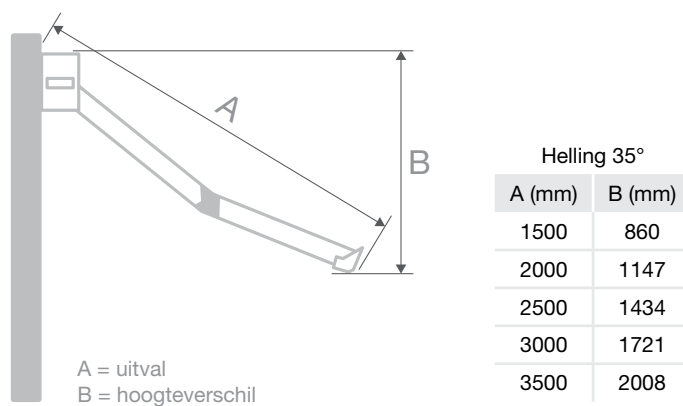

Optionele extra's

- » Volant voor extra schaduw
- » Ledverlichting (680 lumen/m)
- » Zon-, wind- en regenautomaat

Afmetingen

- » Max. breedte: 7 m (12 m in 2 delen)
- » Max. uitval: 3,5 m
- » Min. uitval: 1,5 m
- » Max. helling: 35°
- » Min. helling: 10°
- » Min. montage hoogte: 2,5 m