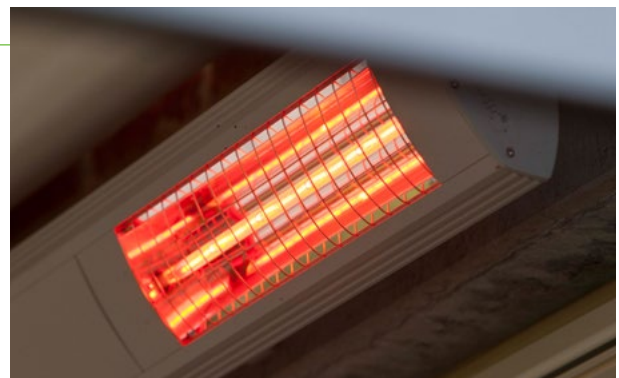

Kies voor extra comfort met volgende opties

- Verwarming onder scherm
- Verschillende led-verlichtingsmogelijkheden
- Sensoren (zon-, regen-, temperatuur- en windsensor)
- Extra bescherming tegen de zon dankzij een vario-volant