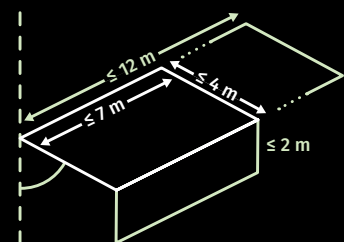

Schaduwcreatie

- Breedte tot 7 m
- Uitval tot 4 m
- Koppelbaar tot 12 m
- Hellingsgraad 10° tot 40°
- Volant 25 cm
- Vario-volant tot 2 m