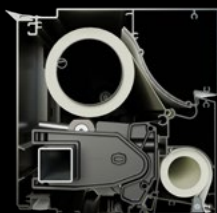

Premium kwaliteit

Alle voordelen van de zomer, zonder de nadelen.

Installatie

- Dankzij de keuze tussen muur- en plafondmontage, kan Lux zowel tegen de gevel van een woning, als onder een afdak gemonteerd worden.
- Dankzij de buismontage, is er een verdeelde spanning. De krachten die op de knikarmscherm inspelen, worden verdeeld over het gehele buisprofiel.

Onderhoud

- De kast, armen en waterafvoer dienen regelmatig met lauw water en een neutrale zeep gereinigd te worden en vervolgens met leidingwater nagespoeld worden. (minimaal 2x per jaar)
- Dankzij een gesloten kast, wordt het doek optimaal beschermd tegen vuil. Bovendien is het zonweringsdoek met een speciaal vuilafstotend product behandeld. Indien het doek toch gereinigd moet worden, kan het droge zonweringsdoek best stofvrij gemaakt worden door middel van zuigen, blazen, kloppen of borstelen. Voor waterachtige vlekken, flink bevochtigen en met een propere doek opwrijven. Detergenten zoals zeep of andere chemische producten zijn slechts in zeer uitzonderlijke gevallen te gebruiken.

Design

- Vierkante kast
- Gesloten systeem
- Strakke montage tegen muur
- Armen Invisibly Wired