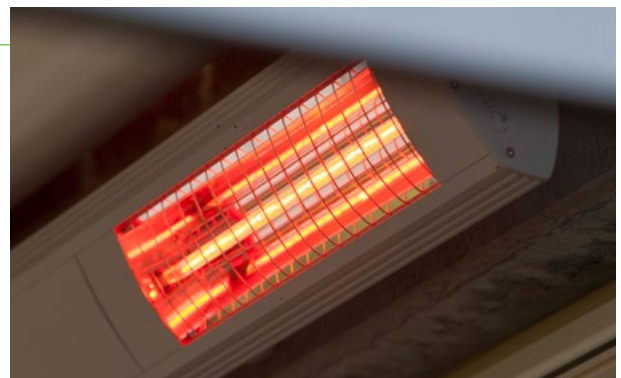

Kies voor extra comfort met volgende opties

- Verwarming onder scherm
- Verschillende led-verlichtingsmogelijkheden
- Sensoren (zon-, regen-, temperatuur- en windsensor)
- Extra bescherming tegen de zon dankzij een vario-volant