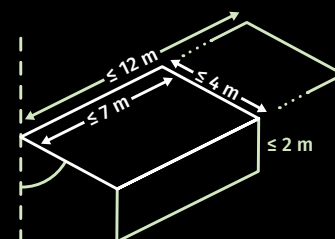

Schaduwcreatie

- ▶ Breedte tot 7 m
- ▶ Uitval tot 4 m
- ▶ Koppelbaar tot 12 m
- ▶ Hellingsgraad 10° tot 40°
- ▶ Volant 25 cm
- ▶ Vario-volant tot 2 m

minimal LUX	minimal BX270	Elegant CADIZ	Elegant TUCAN	Elegant BX260	Curved PRAIA
					

STRUCTUUR

Kasttype	Gesloten kast	Gesloten kast	Gesloten kast	Gesloten of halfopen	Gesloten kast	Open / (afdekkap = optie)
Max. breedte (mm)	7000	7000	7000	5500	7000	7000
Max. uitval (mm)	4000	3500	4000	3000	3500	4000
Max. hoogte vario-volant (mm)	2000	N.v.t	2000	N.v.t	N.v.t	2000
Koppelbaar	Tot 12 m	Tot 12 m	Tot 12 m	N.v.t	Tot 12 m	Tot 12 m
Waterafvoer in voorlijst	Standaard	Standaard	Standaard	Standaard	Standaard	Standaard
Doek van zonnescherm	Verschillende doeken & kleuren	Verschillende doeken & kleuren	Verschillende doeken & kleuren	Verschillende doeken & kleuren	Verschillende doeken & kleuren	Verschillende doeken & kleuren
Invisibly Wired armen	Standaard	N.v.t	Standaard	N.v.t	N.v.t	Standaard