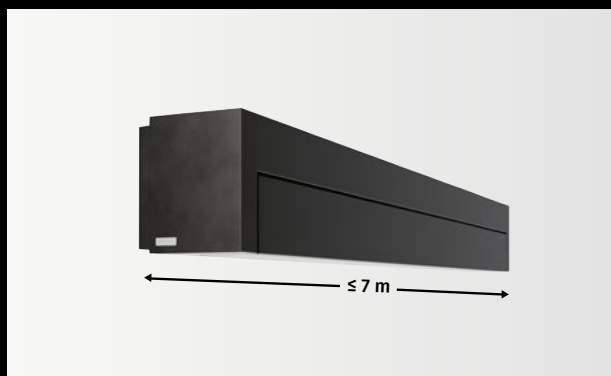

Premium kwaliteit

Alle voordelen van de zomer, zonder de nadelen.

Installatie

- Dankzij de keuze tussen muur- en plafondmontage, kan Lux zowel tegen de gevel van een woning, als onder een afdak gemonteerd worden.
- Dankzij de buismontage, is er een verdeelde spanning. De krachten die op de knikarmscherm inspelen, worden verdeeld over het gehele buisprofiel.

Onderhoud

- De kast, armen en waterafvoer dienen regelmatig met lauw water en een neutrale zeep gereinigd te worden en vervolgens met leidingwater nagespoeld worden. (minimaal 2x per jaar)
- Dankzij een gesloten kast, wordt het doek optimaal beschermd tegen vuil. Bovendien is het zonweringsdoek met een speciaal vuilafstotend product behandeld. Indien het doek toch gereinigd moet worden, kan het droge zonweringsdoek best stofvrij gemaakt worden door middel van zuigen, blazen, kloppen of borstelen. Voor waterachtige vlekken, flink bevochtigen en met een propere doek opwrijven. Detergenten zoals zeep of andere chemische producten zijn slechts in zeer uitzonderlijke gevallen te gebruiken.

Design

- Vierkante kast
- Gesloten systeem
- Strakke montage tegen muur
- Armen Invisibly Wired