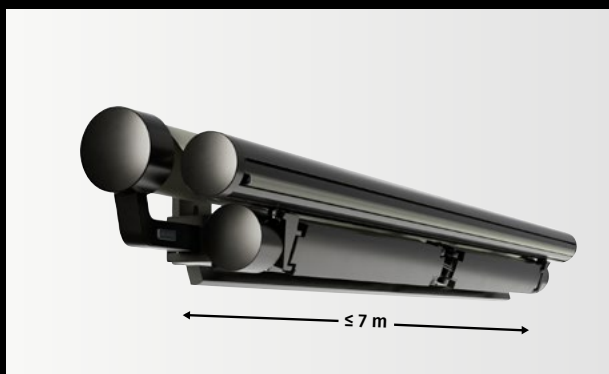

Premium kwaliteit

Alle voordelen van de zomer, zonder de nadelen.

Installatie

- Dankzij de keuze tussen muur- en plafondmontage, kan Praia zowel tegen de gevel van een woning, als onder een afdak gemonteerd worden.
- Dankzij de buismontage, is er een verdeelde spanning. De krachten die op de knikarmscherm inspelen, worden verdeeld over het gehele buisprofiel.
- Praia heeft een open systeem waardoor het doek zichtbaar is. Optioneel kan men kiezen voor afdekkap die het doek beschermt tegen vuil, neerslag en UV-stralen.

Onderhoud

- De kast, armen en waterafvoer dienen regelmatig met lauw water en een neutrale zeep gereinigd te worden en vervolgens met leidingwater nagespoeld worden. (minimaal 2x per jaar)
- Het zonweringsdoek is met een speciaal vuilafstotend product behandeld, dit vertraagt de vervuiling. Indien het doek toch gereinigd moet worden: kan het droge zonweringsdoek best stofvrij gemaakt worden door middel van zuigen, blazen, kloppen of borstelen. Voor waterachtige vlekken, flink bevochtigen en met een propere doek opwrijven. Detergenten zoals zeep of andere chemische producten zijn slechts in zeer uitzonderlijke gevallen te gebruiken.

Design

- Ronde kast
- Open systeem (met afdak)
- Muurmontage
- Armen Invisibly Wired