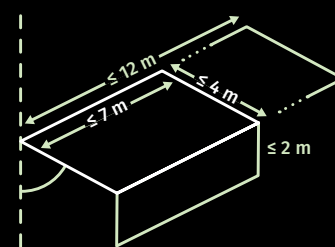

Verlichting zorgt voor sfeer

- ▶ Geïntegreerde led op de kast en in de armen (direct licht)
- ▶ Verwarming onder scherm

Schaduwcreatie

- ▶ Breedte tot 7 m
- ▶ Uitval tot 4 m
- ▶ Koppelbaar tot 12 m
- ▶ Hellingsgraad 10° tot 45°
- ▶ Volant 25 cm
- ▶ Vario-volant tot 2 m

minimal LUX	minimal BX270	Elegant CADIZ	Elegant TUCAN	Elegant BX260	Curved PRAIA
					

STRUCTUUR

Kasttype	Gesloten kast	Gesloten kast	Gesloten kast	Gesloten of halfopen	Gesloten kast	Open / (afdekkap = optie)
Max. breedte (mm)	7000	7000	7000	5500	7000	7000
Max. uitval (mm)	4000	3500	4000	3000	3500	4000
Max. hoogte vario-volant (mm)	2000	N.v.t	2000	N.v.t	N.v.t	2000
Koppelbaar	Tot 12 m	Tot 12 m	Tot 12 m	N.v.t	Tot 12 m	Tot 12 m
Waterafvoer in voorlijst	Standaard	Standaard	Standaard	Standaard	Standaard	Standaard
Doek van zonnescherm	Verschillende doeken & kleuren	Verschillende doeken & kleuren	Verschillende doeken & kleuren	Verschillende doeken & kleuren	Verschillende doeken & kleuren	Verschillende doeken & kleuren
Invisibly Wired armen	Standaard	N.v.t	Standaard	N.v.t	N.v.t	Standaard