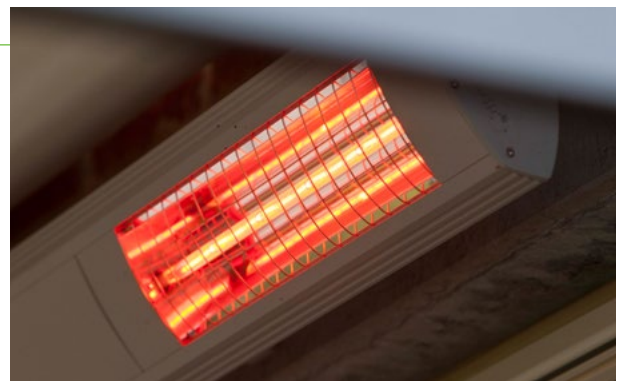

Betrouwbare Harol-armen, nu Invisibly Wired

Harol creëerde een nieuwe knikarm die dankzij een perfecte kabelspanning en doorloop extra lang meegaat. Deze knikarm werd getest op 25 000 cycli of 25 jaar lang 2 maal open en dicht per dag! Iedere arm bevat 2 roestvrije kabels uit verzinkt staal. Dankzij de 'Invisibly Wired' armen, zijn er geen kabels zichtbaar en komen de pure, sobere vormen van de knikarmen volledig tot hun recht. Bovendien kan de knikarm ook uitgerust worden met dimbare led-verlichting. Zo kan u 's avonds langer van uw terras blijven genieten!

*Maximale windklasse 2 voor een geopend scherm volgens de Europese Norm 13561.

Premium kwaliteit

Alle voordelen van de zomer, zonder de nadelen.

Installatie

- ▶ Dankzij de keuze tussen muur- en plafondmontage, kan Praia zowel tegen de gevel van een woning, als onder een afdak gemonteerd worden.
- ▶ Dankzij de buismontage, is er een verdeelde spanning. De krachten die op de knikarmscherm inspelen, worden verdeeld over het gehele buisprofiel.
- ▶ Praia heeft een open systeem waardoor het doek zichtbaar is. Optioneel kan men kiezen voor afdekkap die het doek beschermt tegen vuil, neerslag en UV-stralen.