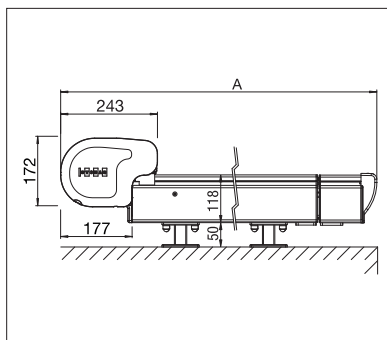

- Zelfdragende cassette
- Doorlopende bescherming tot 7 m breed
- Hoge doekspanning dankzij geïntegreerde gasdrukveren
- Fraai vormgegeven zijdelingse afsluiting
- Kabels/stekkers zijn geïntegreerd in de zijkap
- Eenvoudige, flexibele montage dankzij diverse montagesteunen op de veranda
- Geleiders traploos max. 100 cm naar binnen verplaatsbaar
- Gepatenteerd telescoopsysteem: extra uitschuifbare extensie van max. 140 cm voor een optimale zonwering van het verticale front (PS6100)

PS6000

min. 100 cm
max. 600/700 cm

min. 110 cm
max. 600/700 cm

PS6100 PLUS

min. 100 cm
max. 600/700 cm

min. 185 cm
max. 600/700 cm

Technische maataanduidingen in millimeter

PS6000 Zijaanzicht