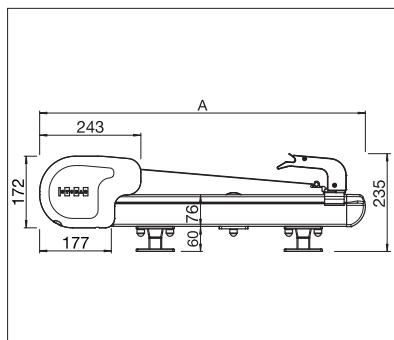

- Zelfdragende cassette
- Doorlopende bescherming tot 7 m breed
- Hoge doekspanning dankzij geïntegreerde gasdrukveren
- Fraai vormgegeven zijdelingse afsluiting
- Kabels/stekkers zijn geïntegreerd in de zijkap
- Eenvoudige, flexibele montage dankzij diverse montagesteunen op de veranda
- Geleiders traploos max. 100 cm naar binnen verplaatsbaar
- Gepatenteerd telescoopsysteem: extra uitschuifbare extensie van max. 140 cm voor een optimale zonwering van het verticale front (PS6100)

PS6000

min. 100 cm
max. 600/700 cm

min. 110 cm
max. 600/700 cm

PS6100 PLUS

min. 100 cm
max. 600/700 cm

min. 185 cm
max. 600/700 cm

Technische maataanduidingen in millimeter

PS6000 Zijaanzicht